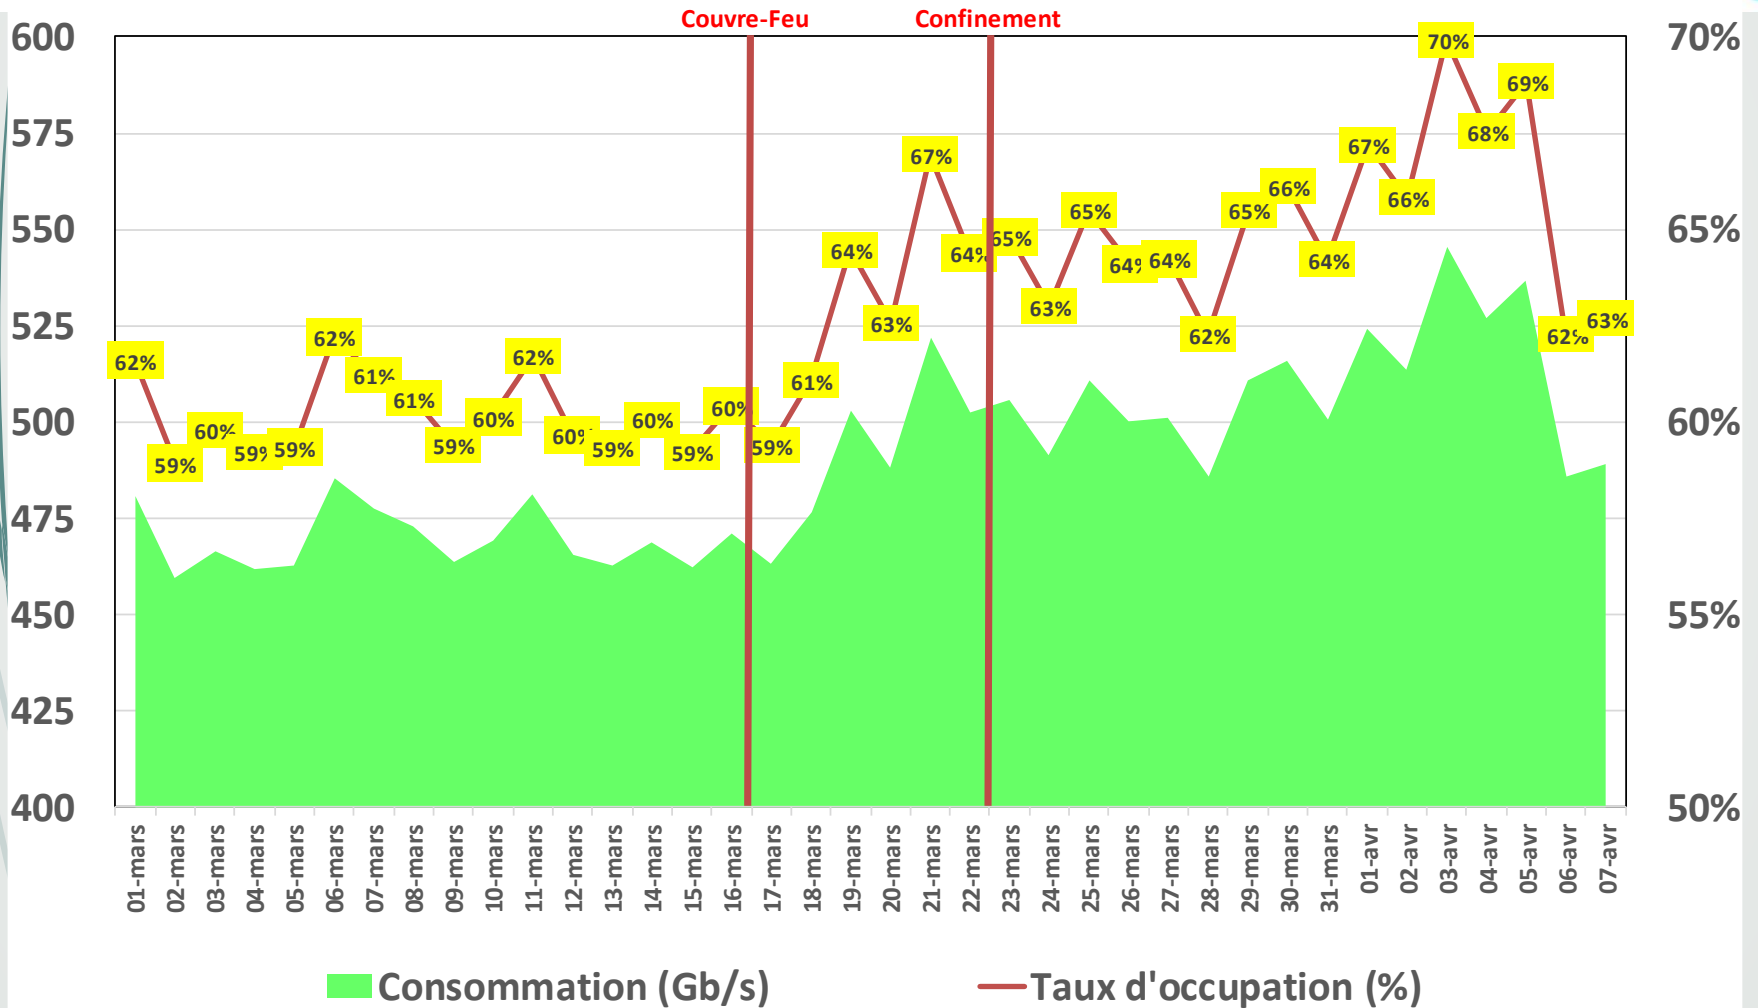

Observatoire INT

Effet du Couvre-Feu et du Confinement Total sur la consommation Data

1

Evolution Journalière
du 1^{er} Mars 2020 au 07 Avril 2020

NB : Le trafic data des abonnements Box Data de Tunisie Télécom sont estimés sur toute la période allant du 01 mars 2020 au 07 avril 2020.

Bande Passante Internationale

Bande Passante Internationale

Bande Passante Internationale

Consommation de la Bande Passante Internationale par Opérateur (Gb/s)

Traffic Data Mobile sur Smartphone

Traffic Data Mobile sur Smartphone (To)

Traffic Data Mobile sur Clés 3G/4G

Traffic Data Mobile sur Clés 3G/4G (To)

Traffic Data sur Box-Data

Traffic Data sur Box-Data (To)

Traffic Data sur LTE-TDD

Traffic Data sur LTE-TDD (To)