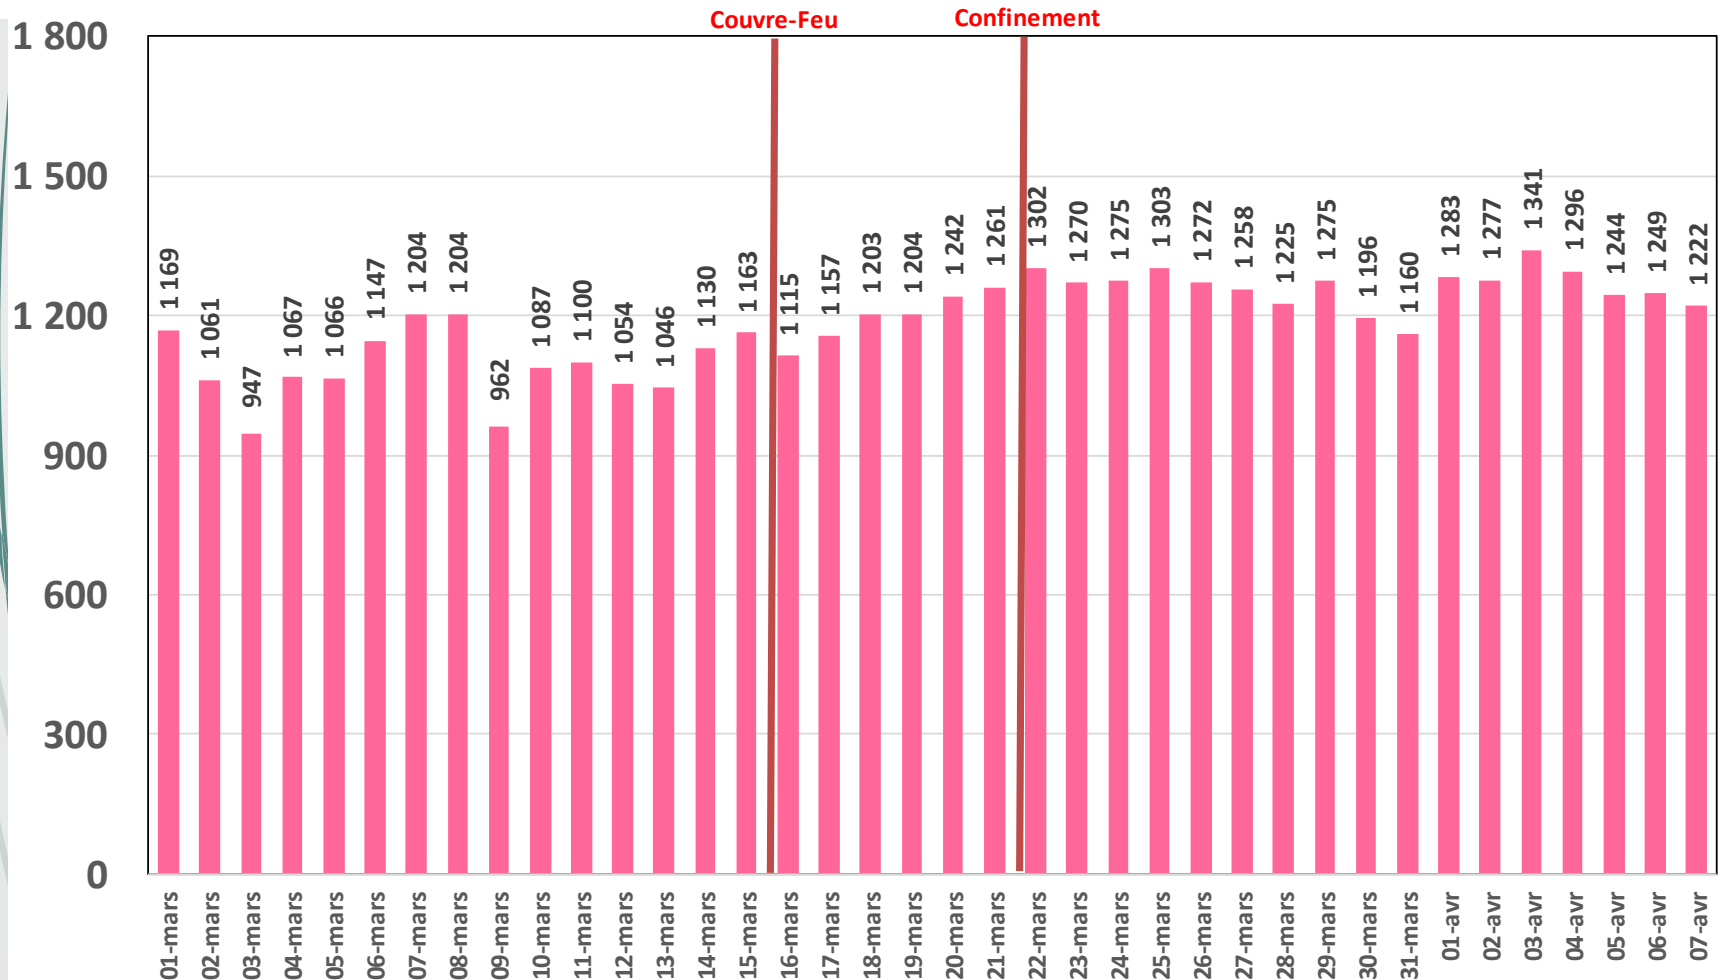

Observatoire INT

Effet du Couvre-Feu et du Confinement Total sur la consommation Data

1

Evolution Journalière
du 1^{er} Mars 2020 au 07 Avril 2020

NB : Le trafic data des abonnements Box Data de Tunisie Télécom sont estimés sur toute la période allant du 01 mars 2020 au 07 avril 2020.

Bande Passante Internationale

Bande Passante Internationale

Bande Passante Internationale

Consommation de la Bande Passante Internationale par Opérateur (Gb/s)

Traffic Data Mobile sur Smartphone

Traffic Data Mobile sur Smartphone (To)

Traffic Data Mobile sur Clés 3G/4G

Traffic Data Mobile sur Clés 3G/4G (To)

Traffic Data sur Box-Data

Traffic Data sur Box-Data (To)

Traffic Data sur LTE-TDD

Traffic Data sur LTE-TDD (To)