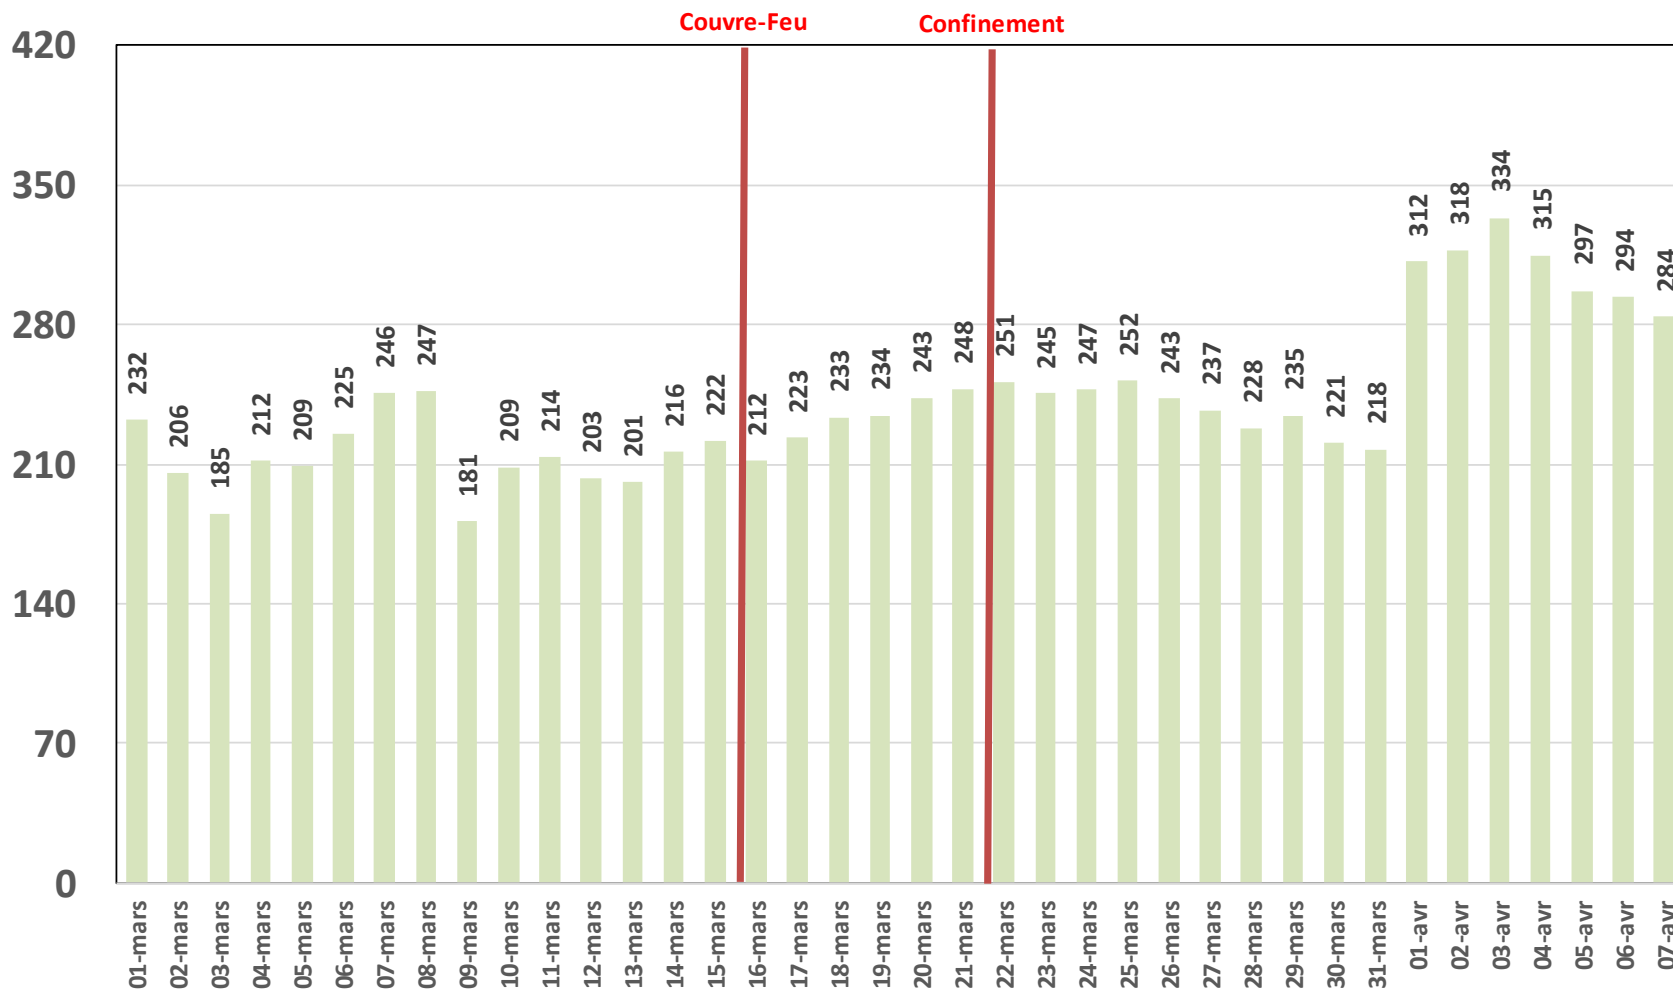

Observatoire INT

Effet du Couvre-Feu et du Confinement Total sur la consommation Data

1

Evolution Journalière
du 1^{er} Mars 2020 au 07 Avril 2020

NB : Le trafic data des abonnements Box Data de Tunisie Télécom sont estimés sur toute la période allant du 01 mars 2020 au 07 avril 2020.

Bande Passante Internationale

Bande Passante Internationale

Bande Passante Internationale

Consommation de la Bande Passante Internationale par Opérateur (Gb/s)

Traffic Data Mobile sur Smartphone

Traffic Data Mobile sur Smartphone (To)

Traffic Data Mobile sur Clés 3G/4G

Traffic Data Mobile sur Clés 3G/4G (To)

Traffic Data sur Box-Data

Traffic Data sur Box-Data (To)

Traffic Data sur LTE-TDD

Traffic Data sur LTE-TDD (To)