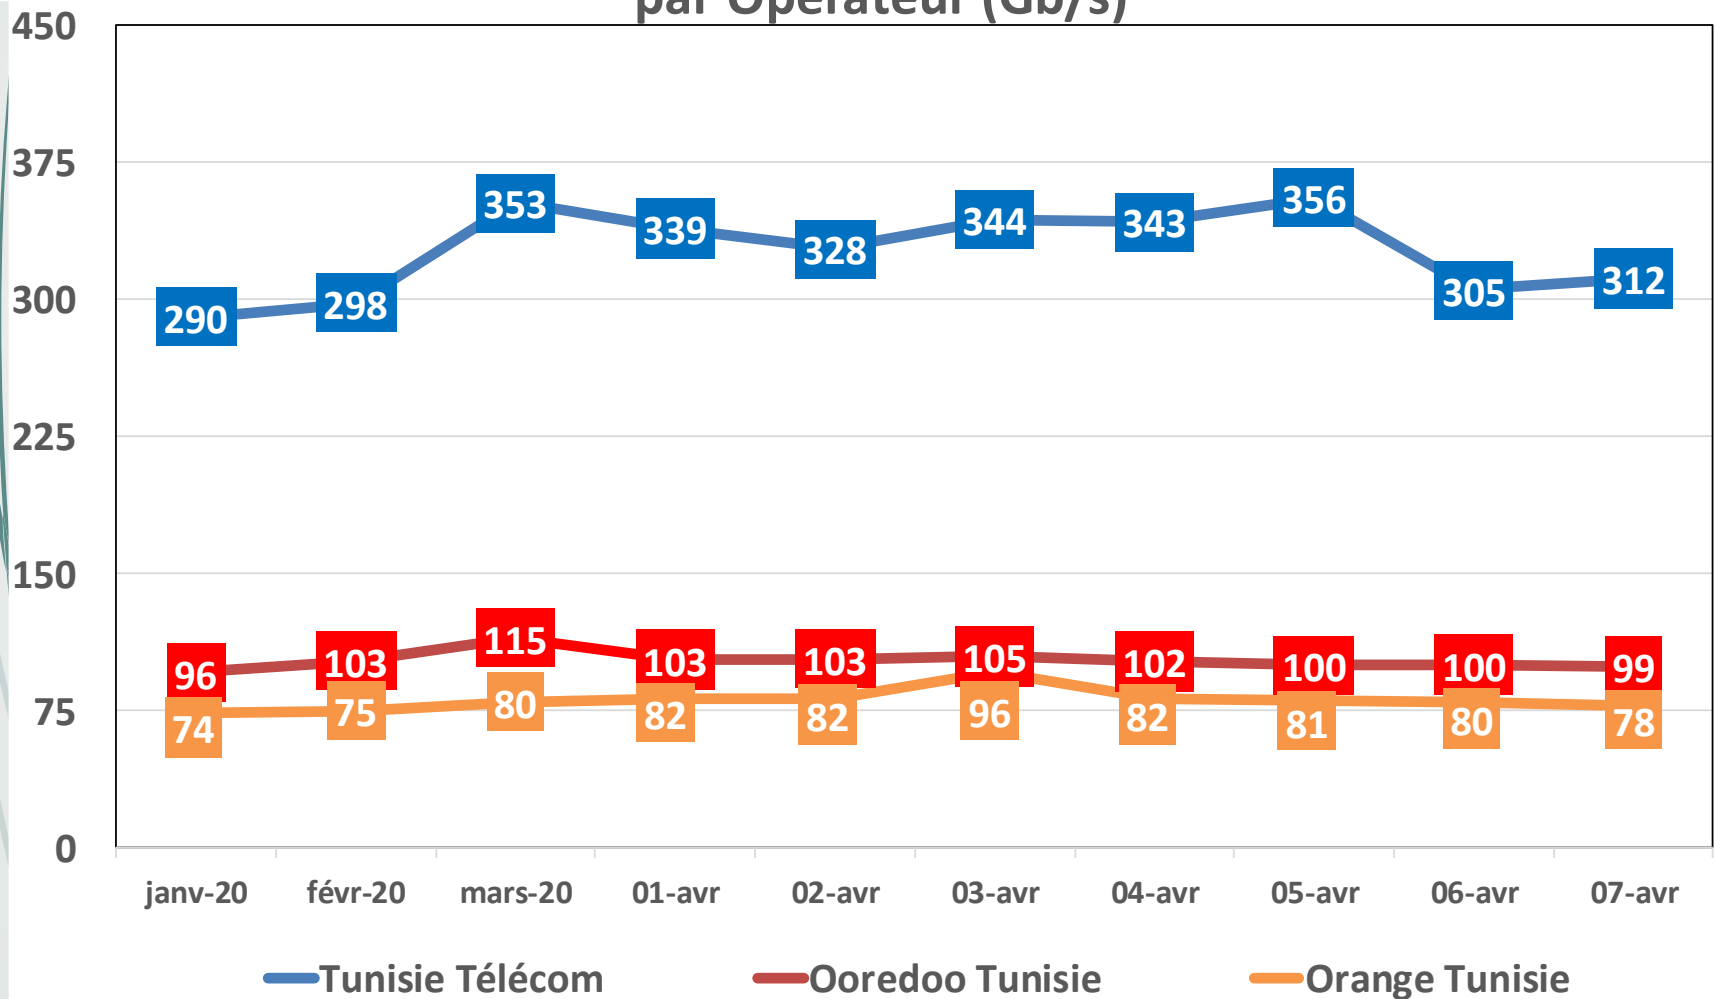

Observatoire INT

Effet du Couvre-Feu et du Confinement Total sur la consommation Data

1

Evolution Journalière
du 1^{er} Mars 2020 au 07 Avril 2020

NB : Le trafic data des abonnements Box Data de Tunisie Télécom sont estimés sur toute la période allant du 01 mars 2020 au 07 avril 2020.

Bande Passante Internationale

Bande Passante Internationale

Bande Passante Internationale

Consommation de la Bande Passante Internationale par Opérateur (Gb/s)

Traffic Data Mobile sur Smartphone

Traffic Data Mobile sur Smartphone (To)

Traffic Data Mobile sur Clés 3G/4G

Traffic Data Mobile sur Clés 3G/4G (To)

Traffic Data sur Box-Data

Traffic Data sur Box-Data (To)

Traffic Data sur LTE-TDD

Traffic Data sur LTE-TDD (To)