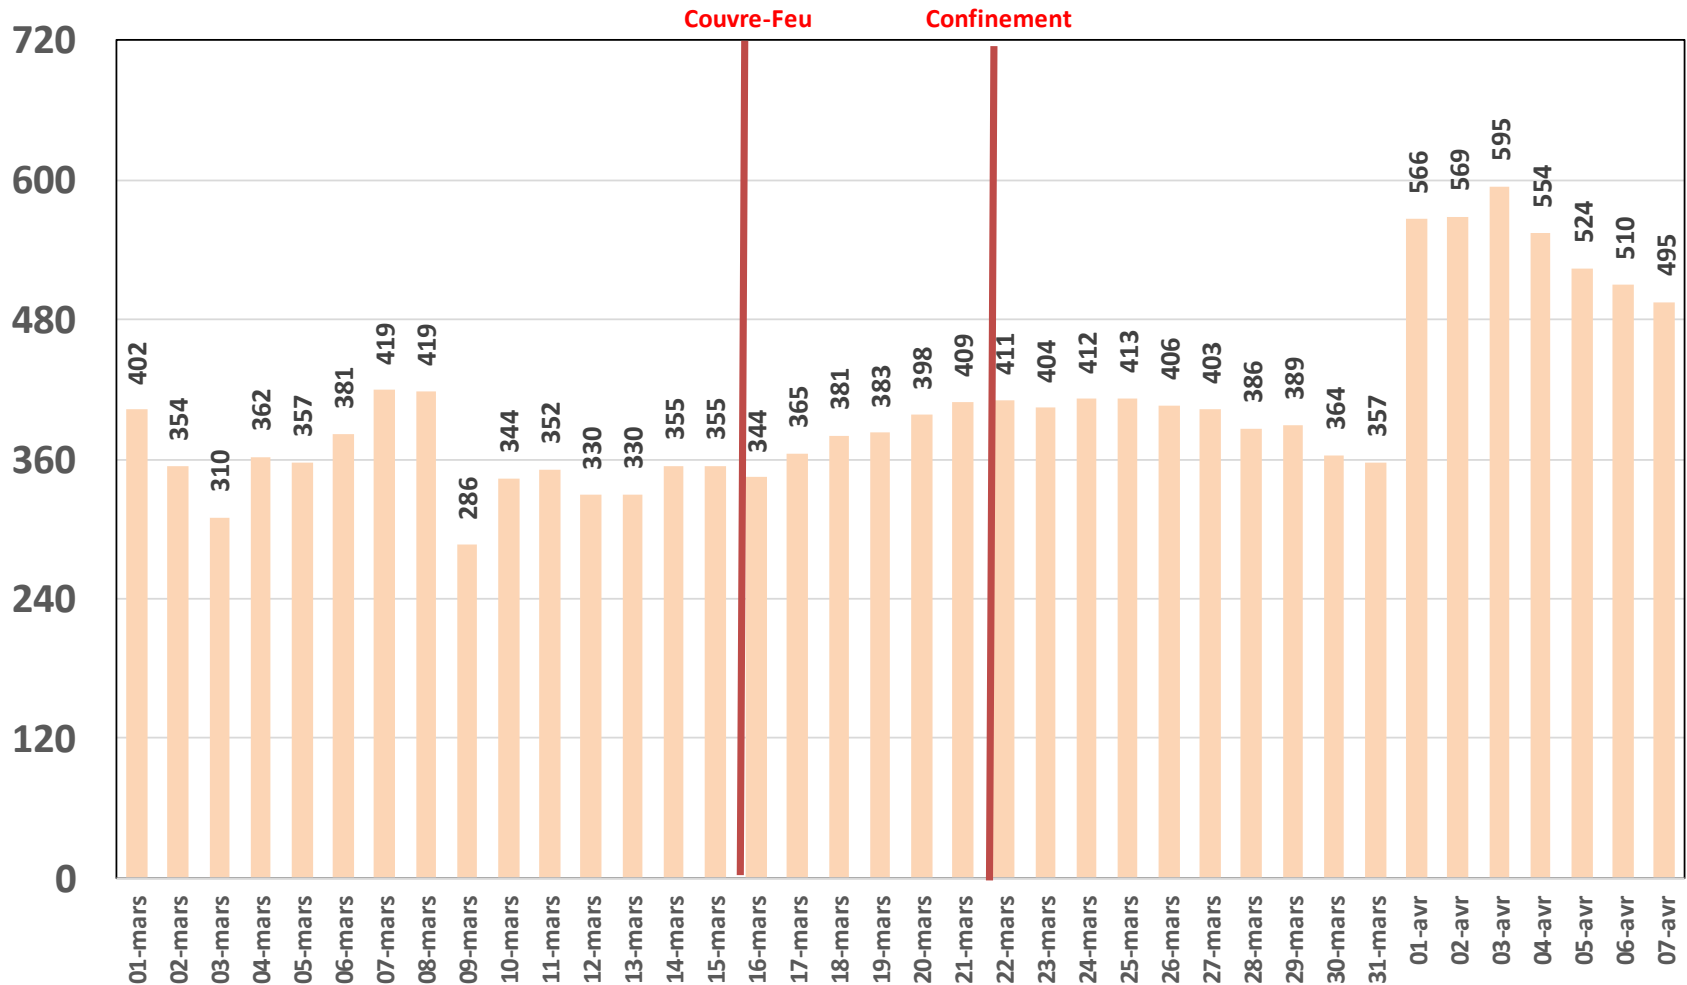

Bande Passante Internationale

Bande Passante Internationale

Bande Passante Internationale

Consommation de la Bande Passante Internationale par Opérateur (Gb/s)

Traffic Data Mobile sur Smartphone

Traffic Data Mobile sur Smartphone (To)

Traffic Data Mobile sur Clés 3G/4G

Traffic Data Mobile sur Clés 3G/4G (To)

Traffic Data sur Box-Data

Traffic Data sur Box-Data (To)

Traffic Data sur LTE-TDD

Traffic Data sur LTE-TDD (To)